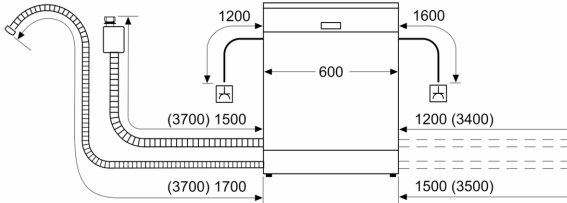

**Серия 6, Съдомиялна за пълно
вграждане, 60 см, XXL
SBV6ZCX05E**

измерване в мм

⚡ контакт
() стойности с комплекта за удължение

Измерване в мм