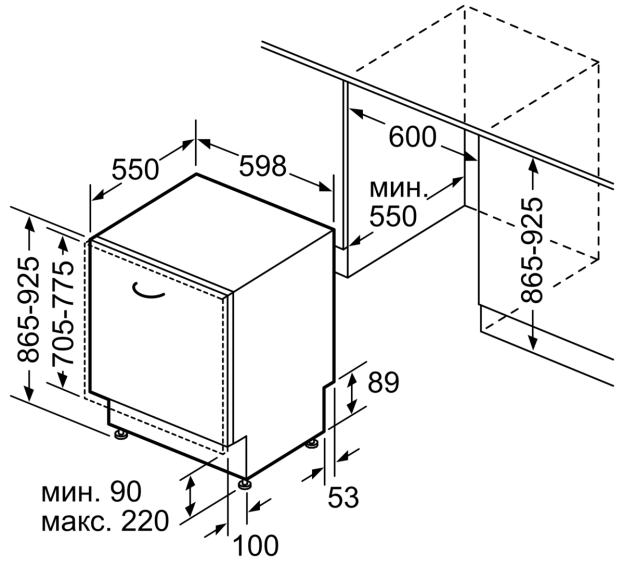

**Серия 6, Съдомиялна за пълно
вграждане, 60 см, XXL
SBV6ZCX05E**

измерване в мм

⚡ контакт
() стойности с комплекта за удължение

Измерване в мм